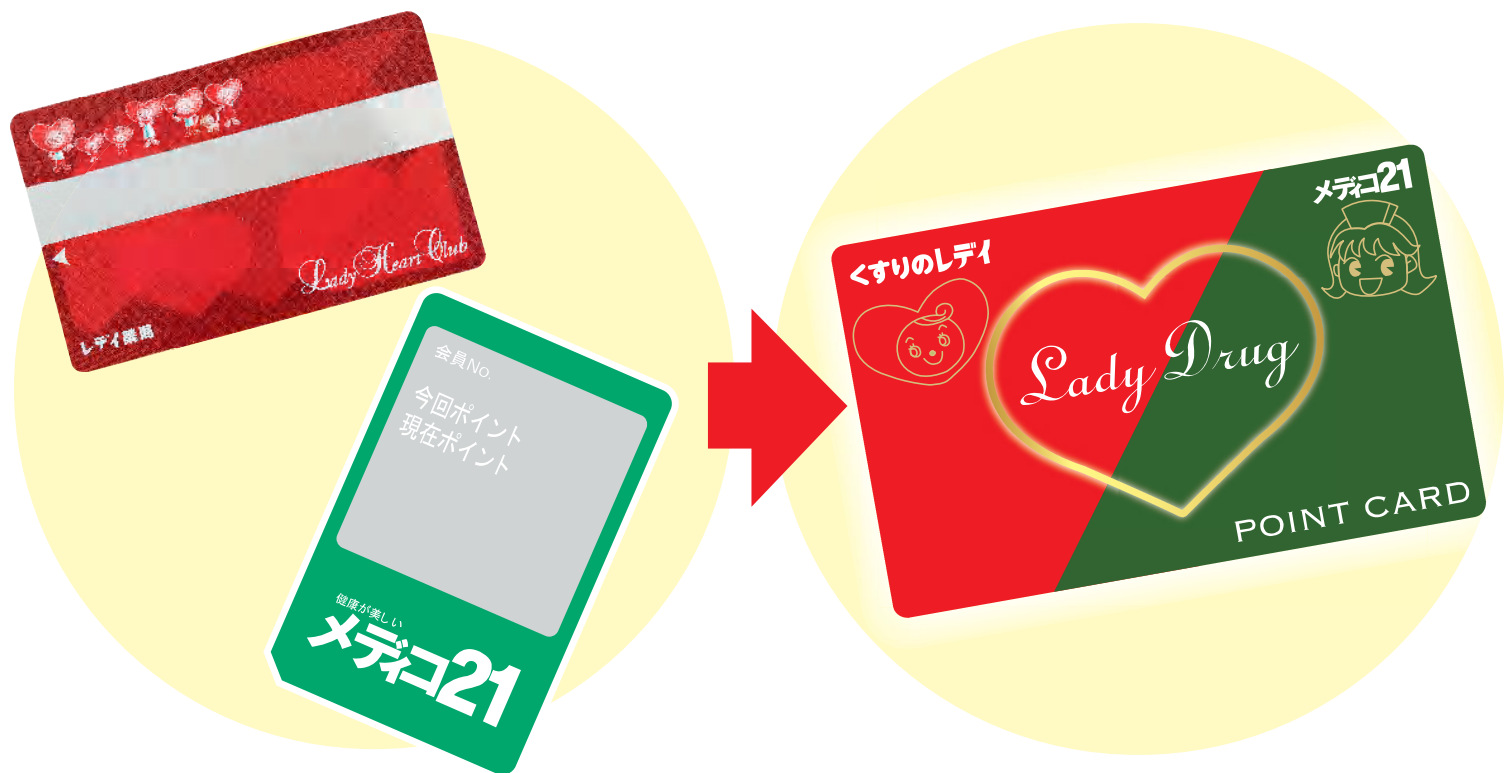

切替受付を終了します

新カードへの切替は
平成24年2月29日(水)をもって
受付を終了いたします

※以降は新規入会にて受付いたします

ポイントが無効になります！

旧ポイントカードのポイントは
平成24年3月1日以降**無効**となります
あらかじめご了承ください